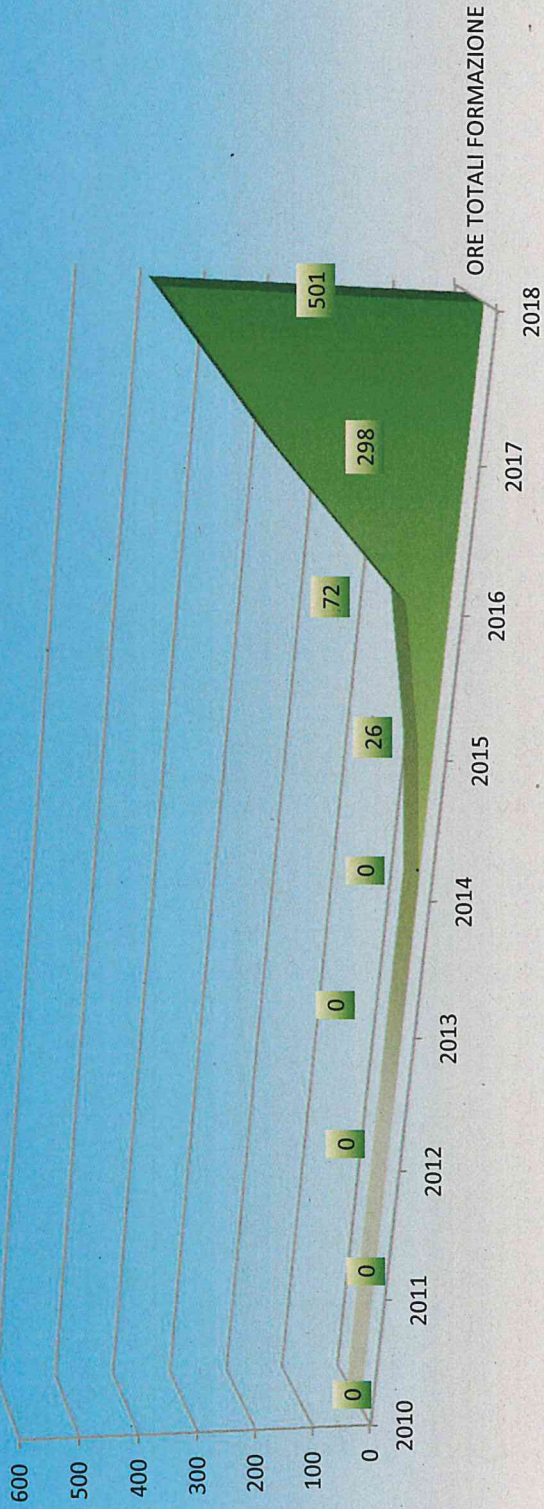

ORE TOTALI FORMAZIONE

■ ORE TOTALI FORMAZIONE

SERVIZI SPIAGGIA-ANTIABUSIVISMO

■ SERVIZI SPIAGGIA-ANTIABUSIVISMO

■ REATI ACCERTATI - GRADARA
■ ATTI DI P.G. - GABICCE M.

ATTI DI P.G. - GABICCE M.
REATI ACCERTATI - GRADARA